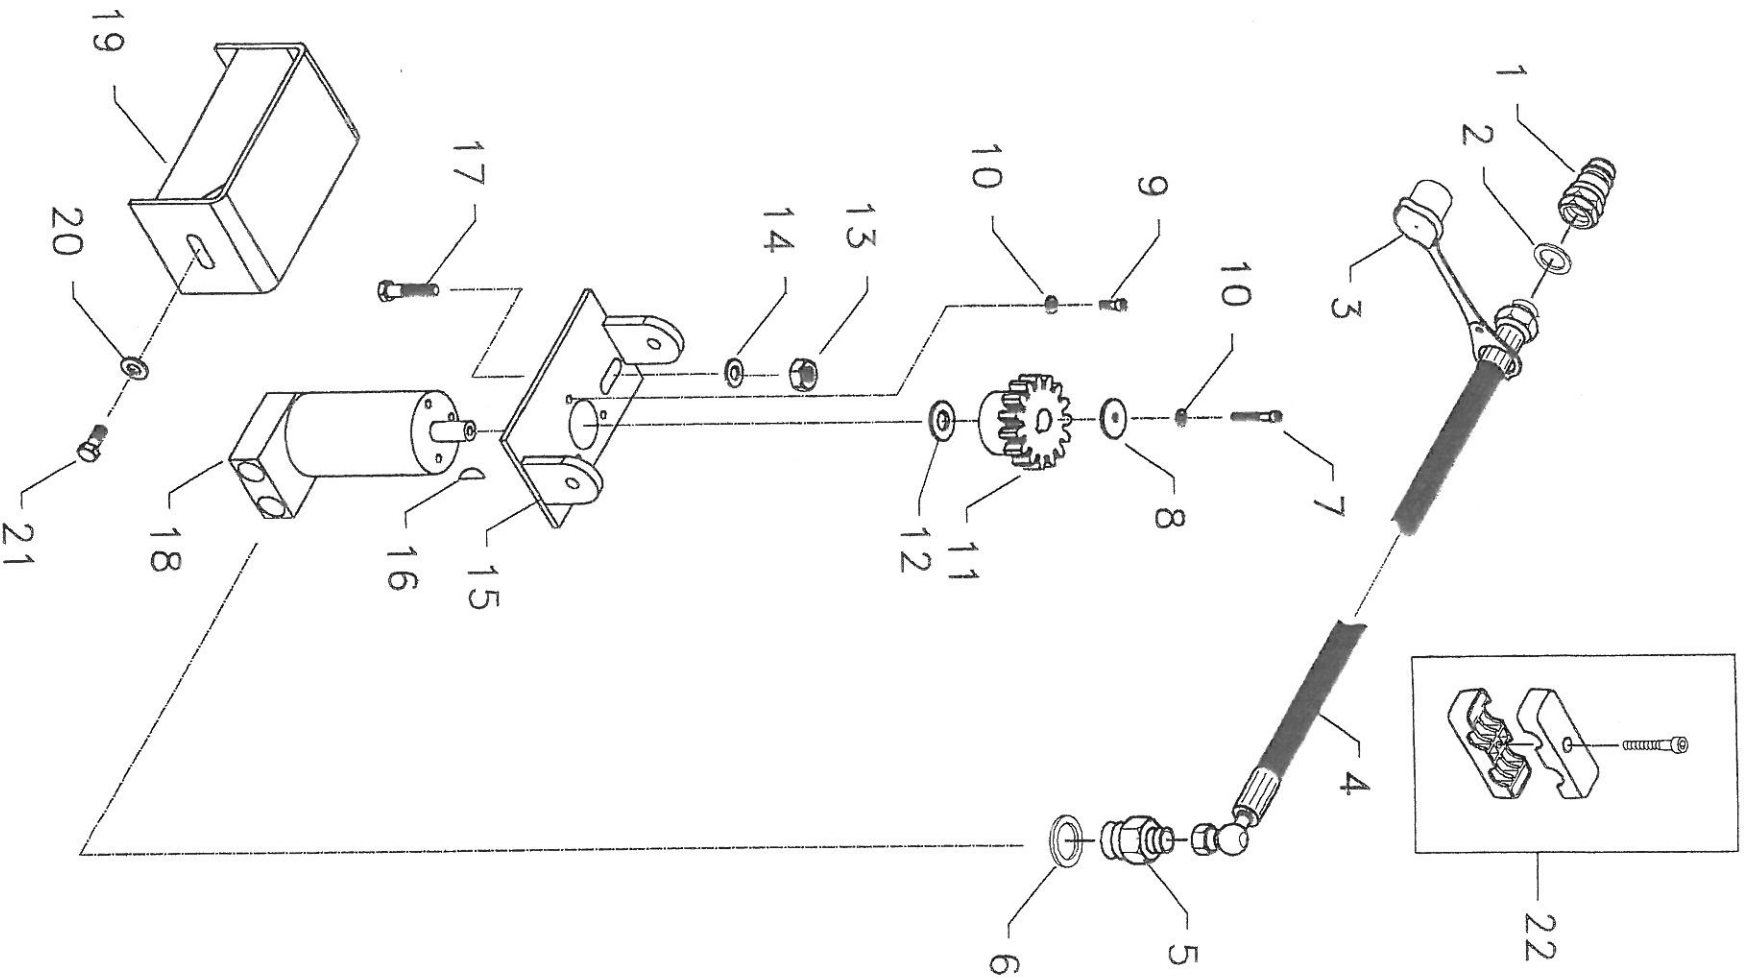

Nr.	Vare nr.	Antal	Beskrivelse	Bemærkninger
1	42414	2	Lynkobling	1/2"
2	42415	2	Kobberskiver	1/2"
3	42416	2	Støvhætte	
4	42417	2	Hydraulikslanger	2750mm.
5	42419	2	Brystnippel	3/8"
6	42418	2	Kobberskiver	3/8"
7	740990185	1	Unbrakobolt	M6x30 DIN912 FZB
8	740730005	1	Skive	6,5x22x1,5mm.FZB
9	740210115	3	Sætskrue	M6x16 8.8 FZB
10	740760015	4	Sikringssskive	6,4mm.FZB
11	13034	1	Tandhjul	15Z mo.4
12	13035	1	Afstandsskive	
13	740420010	6	Låsemøtrik	M10
14	740600030	12	Skiver	11x22x2,0mm.FZB
15	13036	1	Beslag	
16	13037	1	Feder	
17	740211320	2	Stålbolt	M10x35 8.8 FZB
18	13038	1	Oliemotor	
19	13039	1	Skærm	
20	740600030	12	Skiver	11x22x2,0mm.FZB
21	740210302	2	Sætskrue	M10x16 8.8 FZB
22	42603	1	Dobb. Rørholder	20mm.