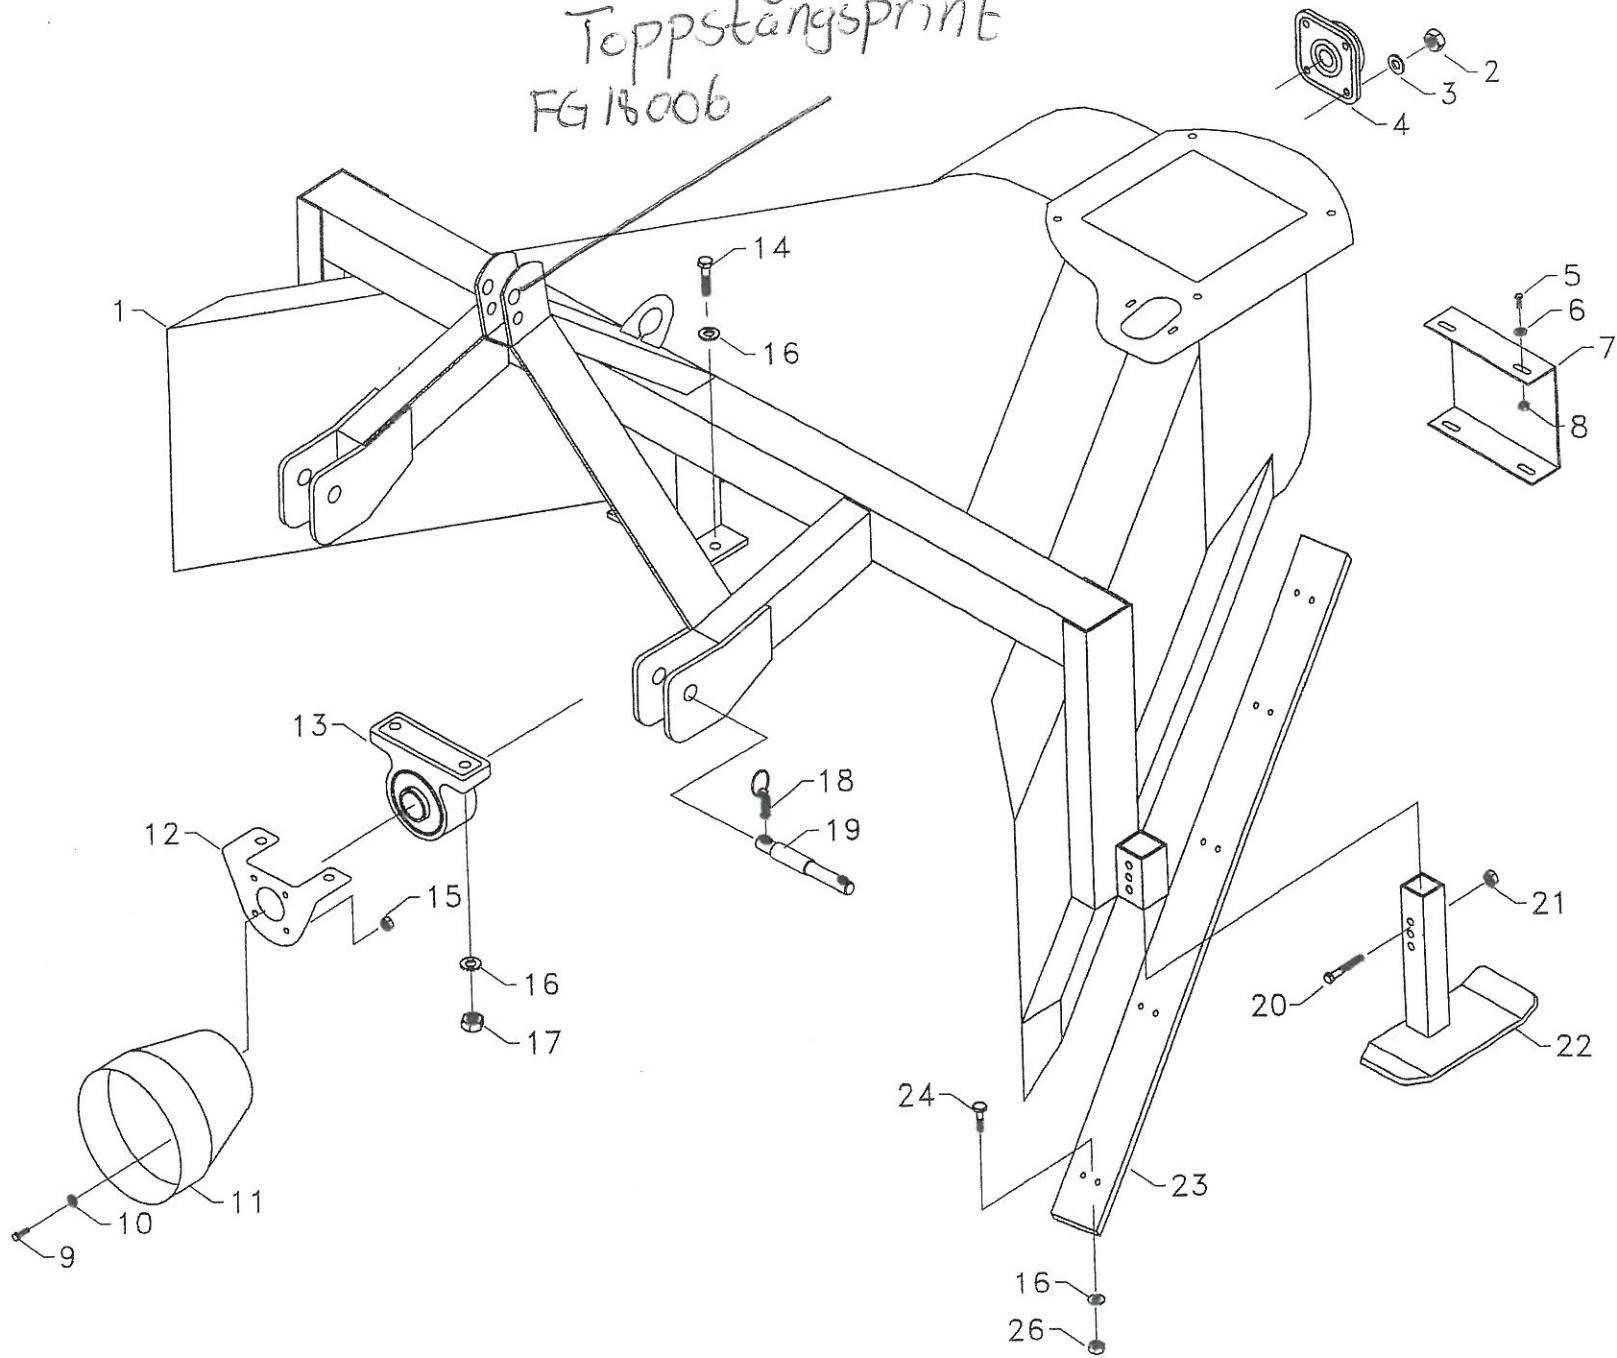

Toppstängsprint
FG18006

V230
Sn. 147277 →

Nr.	Vare nr.	Antal	Beskrivelse	Bemærkninger
1	12501	1	Hovedramme	
2	740420016	28	Låsemøtrik	M16
3	740600040	8	Skiver	17,5x35x2mm.FZB
4	12007	1	Kugleleje	UCF 210-50
5	740210185	4	Sætskrue	M8x20 DIN.933
6	740705035	4	Skiver	8,4x25x2,0mm.FZB
7	12008	1	Skærm	
8	740420008	4	Låsemøtrik	M8
9	740210310	8	Sætskrue	M10x25 DIN.933 FZB
10	740630020	4	Skiver	10,5x30x2mm.FZB
11	12009	1	PTO.Skærm	
12	12010	1	Beslag	
13	12011	1	Kugleleje	UCP210-50 = SY 50 TF = LUNDGRÆNS
14	740211570	2	Stålbolt	M16x60 8.8 FZB
15	740420010	6	Låsemøtrik	M10
16	740600040	18	Skiver	17,5x35x2mm.FZB
17	740420016	18	Låsemøtrik	M16
18	1210100	2	Traktorsplit	10mm.
19	15536	2	Træktap	
20	740211450	2	Stålbolt	M12x75 8.8 FZB
21	740420012	25	Låsemøtrik	M12
22	12012	1	Slidesko Venstre	
22	12013	1	Slidesko Højre	
23	26513	2	Slidestål	→147277 2007 (under året)
23	12502	2	Slidestål	←147277
24	26522	10	Bræddebolt	→147277
24	740150360	14	Bræddebolt	M16x45
25	740600032	7	Skiver	M12x35 8.8FZB
26	740420016	28	Låsemøtrik	13x30x2mm.FZB
26	740420012	25	Låsemøtrik	M16
				M12

Nr.	Vare nr.	Antal	Beskrivelse	Bemærkninger
1	12515	1	Hovedaksel	1 3/4" spline →147277
1	12503	1	Hovedaksel	1 3/8" spline ←147277
2	12504	1	Indføringsnegl	
3	12505	1	Indføringsnegl	
4	12506	2	Slagler	
5	12507	1	Blæserhjul	
6	12508	2	Bolte	
7	740210550	10	Stålbolt	M16x40 8.8 FZB
8	740990820	2	Unbrakobolt	M16x40 12.9 FZB
9	740420016	18	Låsemøtrik	M16
10	741190210	4	Spændstift	8x35mm.