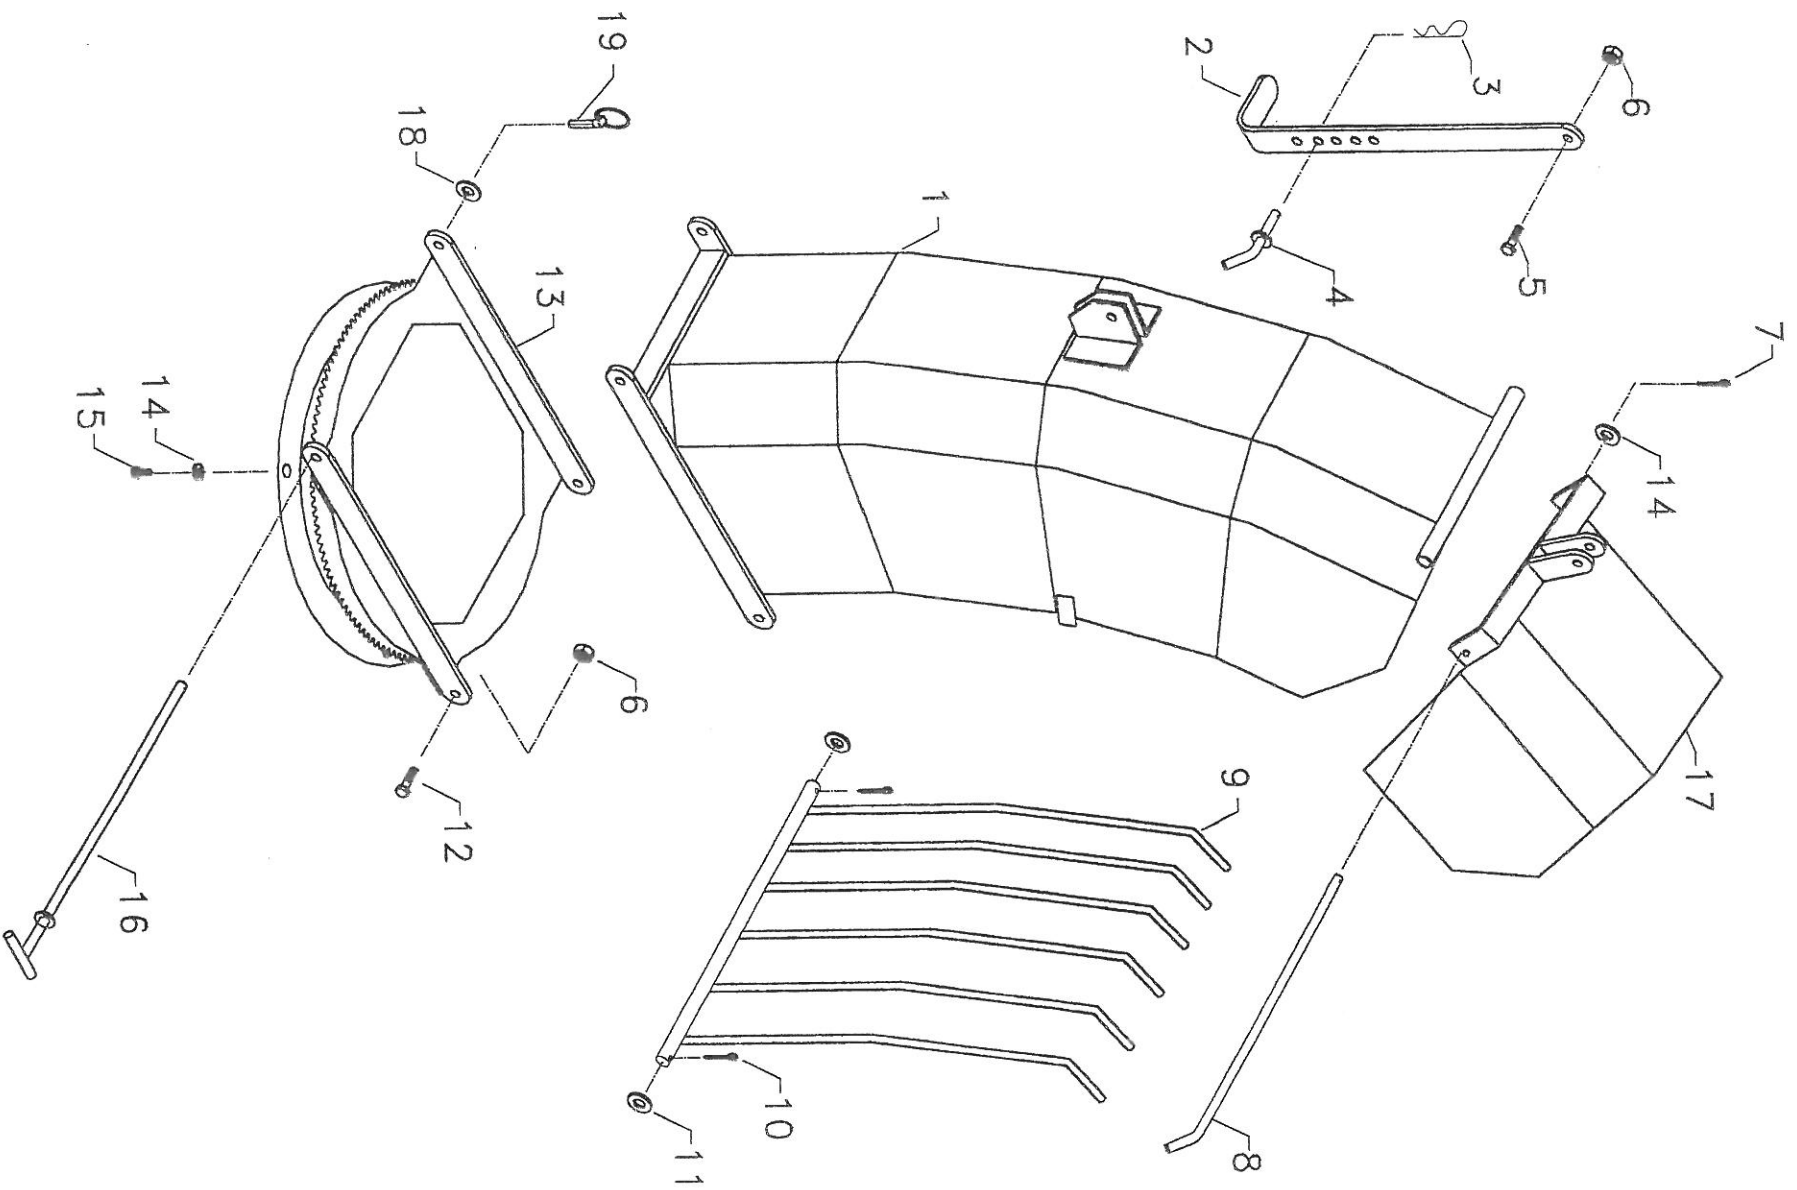

Toppstängsprint
FG18006

V230
Sn. 147277 →

Nr.	Vare nr.	Antal	Beskrivelse	Bemærkninger
1	12501	1	Hovedramme	
2	740420016	28	Låsemøtrik	M16
3	740600040	8	Skiver	17,5x35x2mm.FZB
4	12007	1	Kugleleje	UCF 210-50
5	740210185	4	Sætskrue	M8x20 DIN.933
6	740705035	4	Skiver	8,4x25x2,0mm.FZB
7	12008	1	Skærm	
8	740420008	4	Låsemøtrik	M8
9	740210310	8	Sætskrue	M10x25 DIN.933 FZB
10	740630020	4	Skiver	10,5x30x2mm.FZB
11	12009	1	PTO.Skærm	
12	12010	1	Beslag	
13	12011	1	Kugleleje	UCP210-50 = SY 50 TF = LUNDGRÆNS
14	740211570	2	Stålbolt	M16x60 8.8 FZB
15	740420010	6	Låsemøtrik	M10
16	740600040	18	Skiver	17,5x35x2mm.FZB
17	740420016	18	Låsemøtrik	M16
18	1210100	2	Traktorsplit	10mm.
19	15536	2	Træktap	
20	740211450	2	Stålbolt	M12x75 8.8 FZB
21	740420012	25	Låsemøtrik	M12
22	12012	1	Slidesko Venstre	
22	12013	1	Slidesko Højre	
23	26513	2	Slidestål	→147277 2007 (under året)
23	12502	2	Slidestål	←147277
24	26522	10	Bræddebolt	→147277
24	740150360	14	Bræddebolt	M16x45
25	740600032	7	Skiver	M12x35 8.8FZB
26	740420016	28	Låsemøtrik	13x30x2mm.FZB
26	740420012	25	Låsemøtrik	M16
				M12

Nr.	Vare nr.	Antal	Beskrivelse	Bemærkninger
1	12515	1	Hovedaksel	1 3/4" spline →147277
1	12503	1	Hovedaksel	1 3/8" spline ←147277
2	12504	1	Indføringsnegl	
3	12505	1	Indføringsnegl	
4	12506	2	Slagler	
5	12507	1	Blæserhjul	
6	12508	2	Bolte	
7	740210550	10	Stålbolt	M16x40 8.8 FZB
8	740990820	2	Unbrakobolt	M16x40 12.9 FZB
9	740420016	18	Låsemøtrik	M16
10	741190210	4	Spændstift	8x35mm.