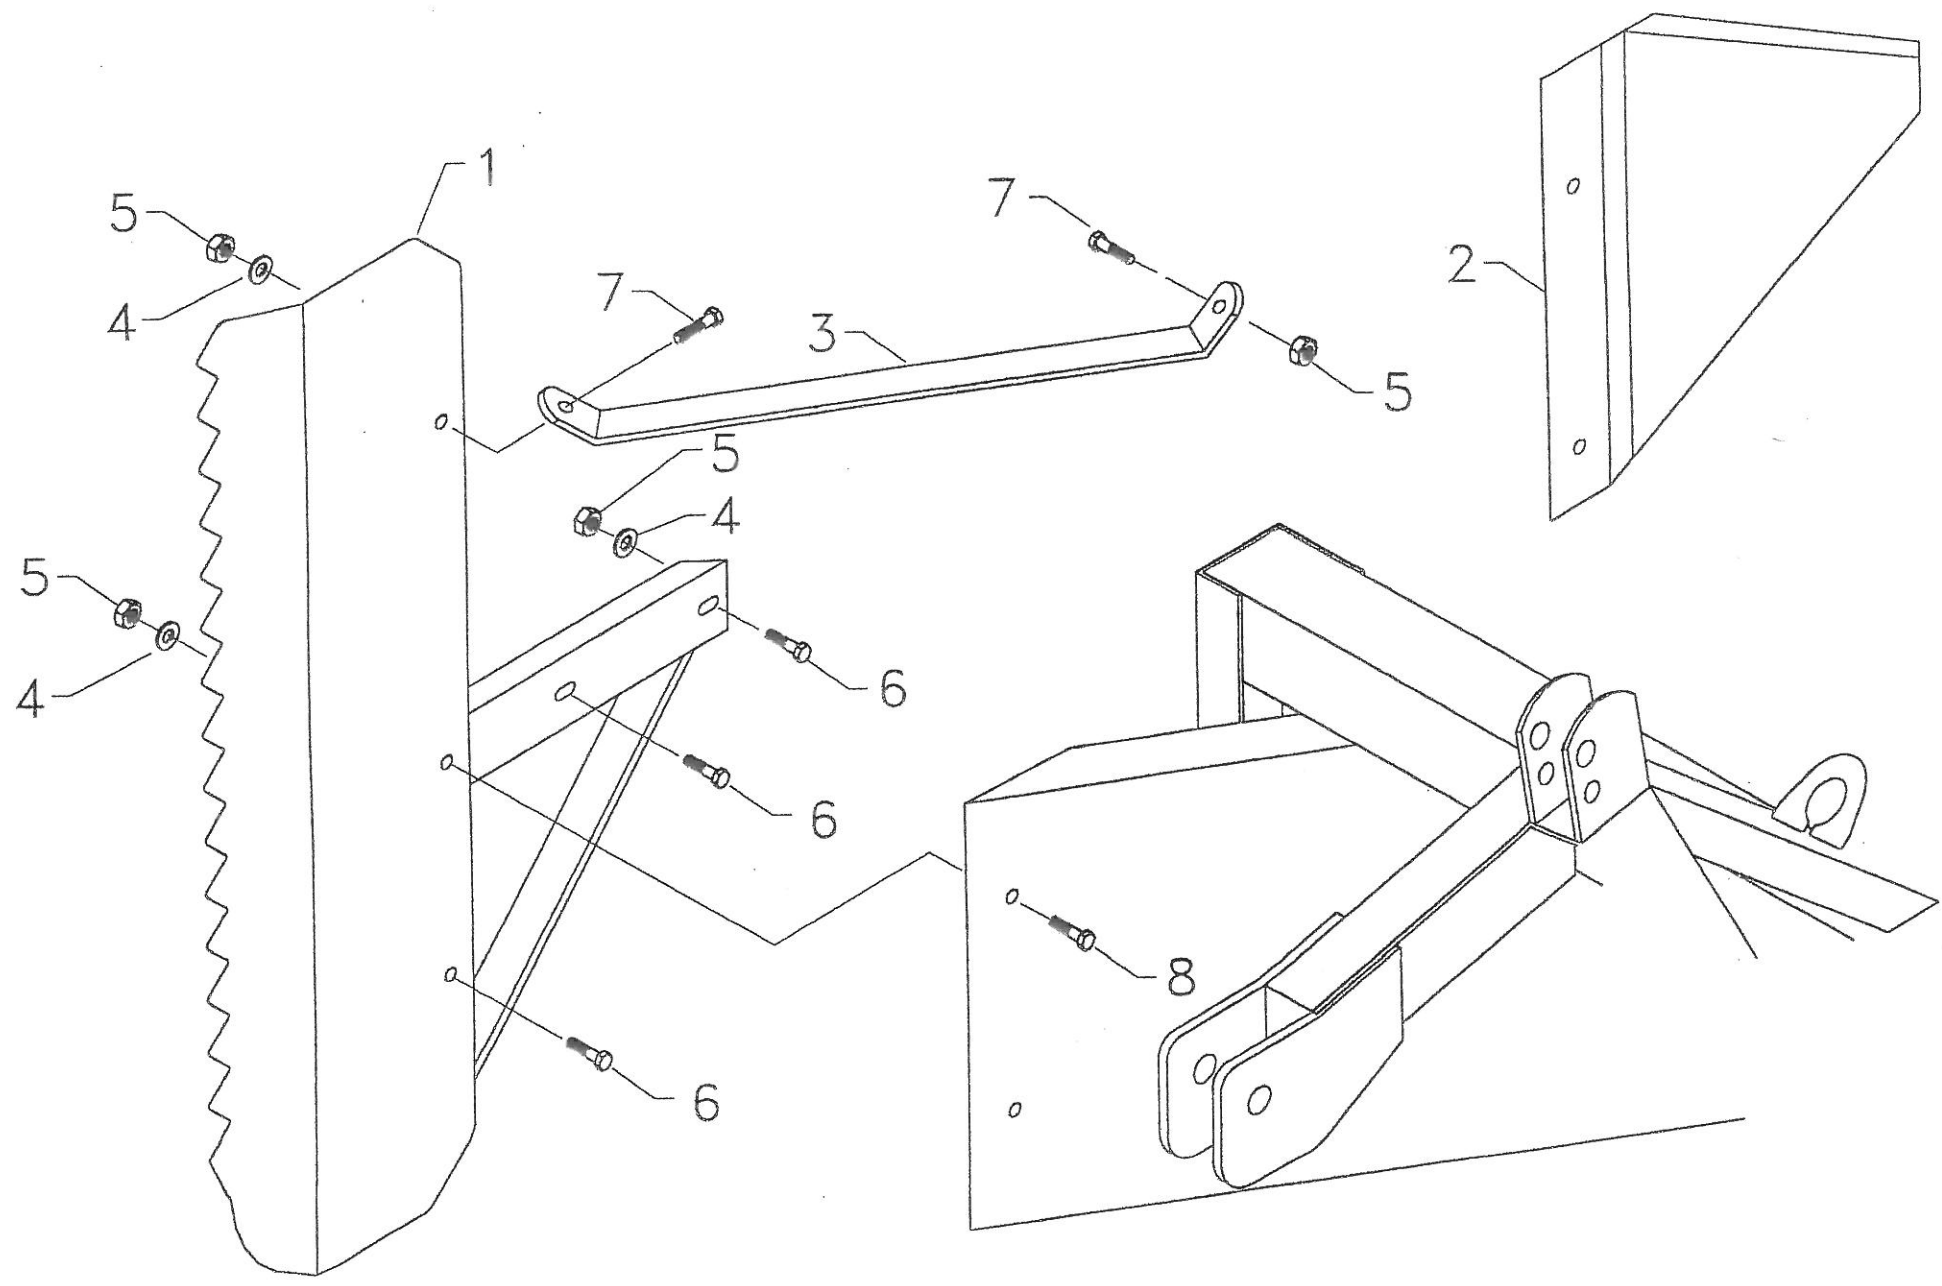

Toppstängsprint
FG18006

V230
Sn. 147277 →

Nr.	Vare nr.	Antal	Beskrivelse	Bemærkninger
1	12501	1	Hovedramme	
2	740420016	28	Låsemøtrik	M16
3	740600040	8	Skiver	17,5x35x2mm.FZB
4	12007	1	Kugleleje	UCF 210-50
5	740210185	4	Sætskrue	M8x20 DIN.933
6	740705035	4	Skiver	8,4x25x2,0mm.FZB
7	12008	1	Skærm	
8	740420008	4	Låsemøtrik	M8
9	740210310	8	Sætskrue	M10x25 DIN.933 FZB
10	740630020	4	Skiver	10,5x30x2mm.FZB
11	12009	1	PTO.Skærm	
12	12010	1	Beslag	
13	12011	1	Kugleleje	UCP210-50 = SY 50 TF = LUNDGRÆNS
14	740211570	2	Stålbolt	M16x60 8.8 FZB
15	740420010	6	Låsemøtrik	M10
16	740600040	18	Skiver	17,5x35x2mm.FZB
17	740420016	18	Låsemøtrik	M16
18	1210100	2	Traktorsplit	10mm.
19	15536	2	Træktap	
20	740211450	2	Stålbolt	M12x75 8.8 FZB
21	740420012	25	Låsemøtrik	M12
22	12012	1	Slidesko Venstre	
22	12013	1	Slidesko Højre	
23	26513	2	Slidestål	→147277 2007 (under året)
23	12502	2	Slidestål	←147277
24	26522	10	Bræddebolt	→147277
24	740150360	14	Bræddebolt	M16x45
25	740600032	7	Skiver	M12x35 8.8FZB
26	740420016	28	Låsemøtrik	13x30x2mm.FZB
26	740420012	25	Låsemøtrik	M16
				M12

Nr.	Vare nr.	Antal	Beskrivelse	Bemærkninger
1	12515	1	Hovedaksel	1 3/4" spline →147277
1	12503	1	Hovedaksel	1 3/8" spline ←147277
2	12504	1	Indføringsnegl	
3	12505	1	Indføringsnegl	
4	12506	2	Slagler	
5	12507	1	Blæserhjul	
6	12508	2	Bolte	
7	740210550	10	Stålbolt	M16x40 8.8 FZB
8	740990820	2	Unbrakobolt	M16x40 12.9 FZB
9	740420016	18	Låsemøtrik	M16
10	741190210	4	Spændstift	8x35mm.

Nr.	Vare nr.	Antal	Beskrivelse	Bemærkninger
1	12509	1	Sideskær	
2	12510	1	Beslag	
3	12511	1	Beslag	
4	740600032	21	Skiver	13x30x2,0mm.FZB
5	740420012	25	Låsemøtrik	M12
6	740210405	3	Sætskrue	M12x30 8.8 FZB
7	740210410	4	Sætskrue	M12x35 8.8 FZB
8	740211415	2	Stålbolt	M12x40 8.8 FZB