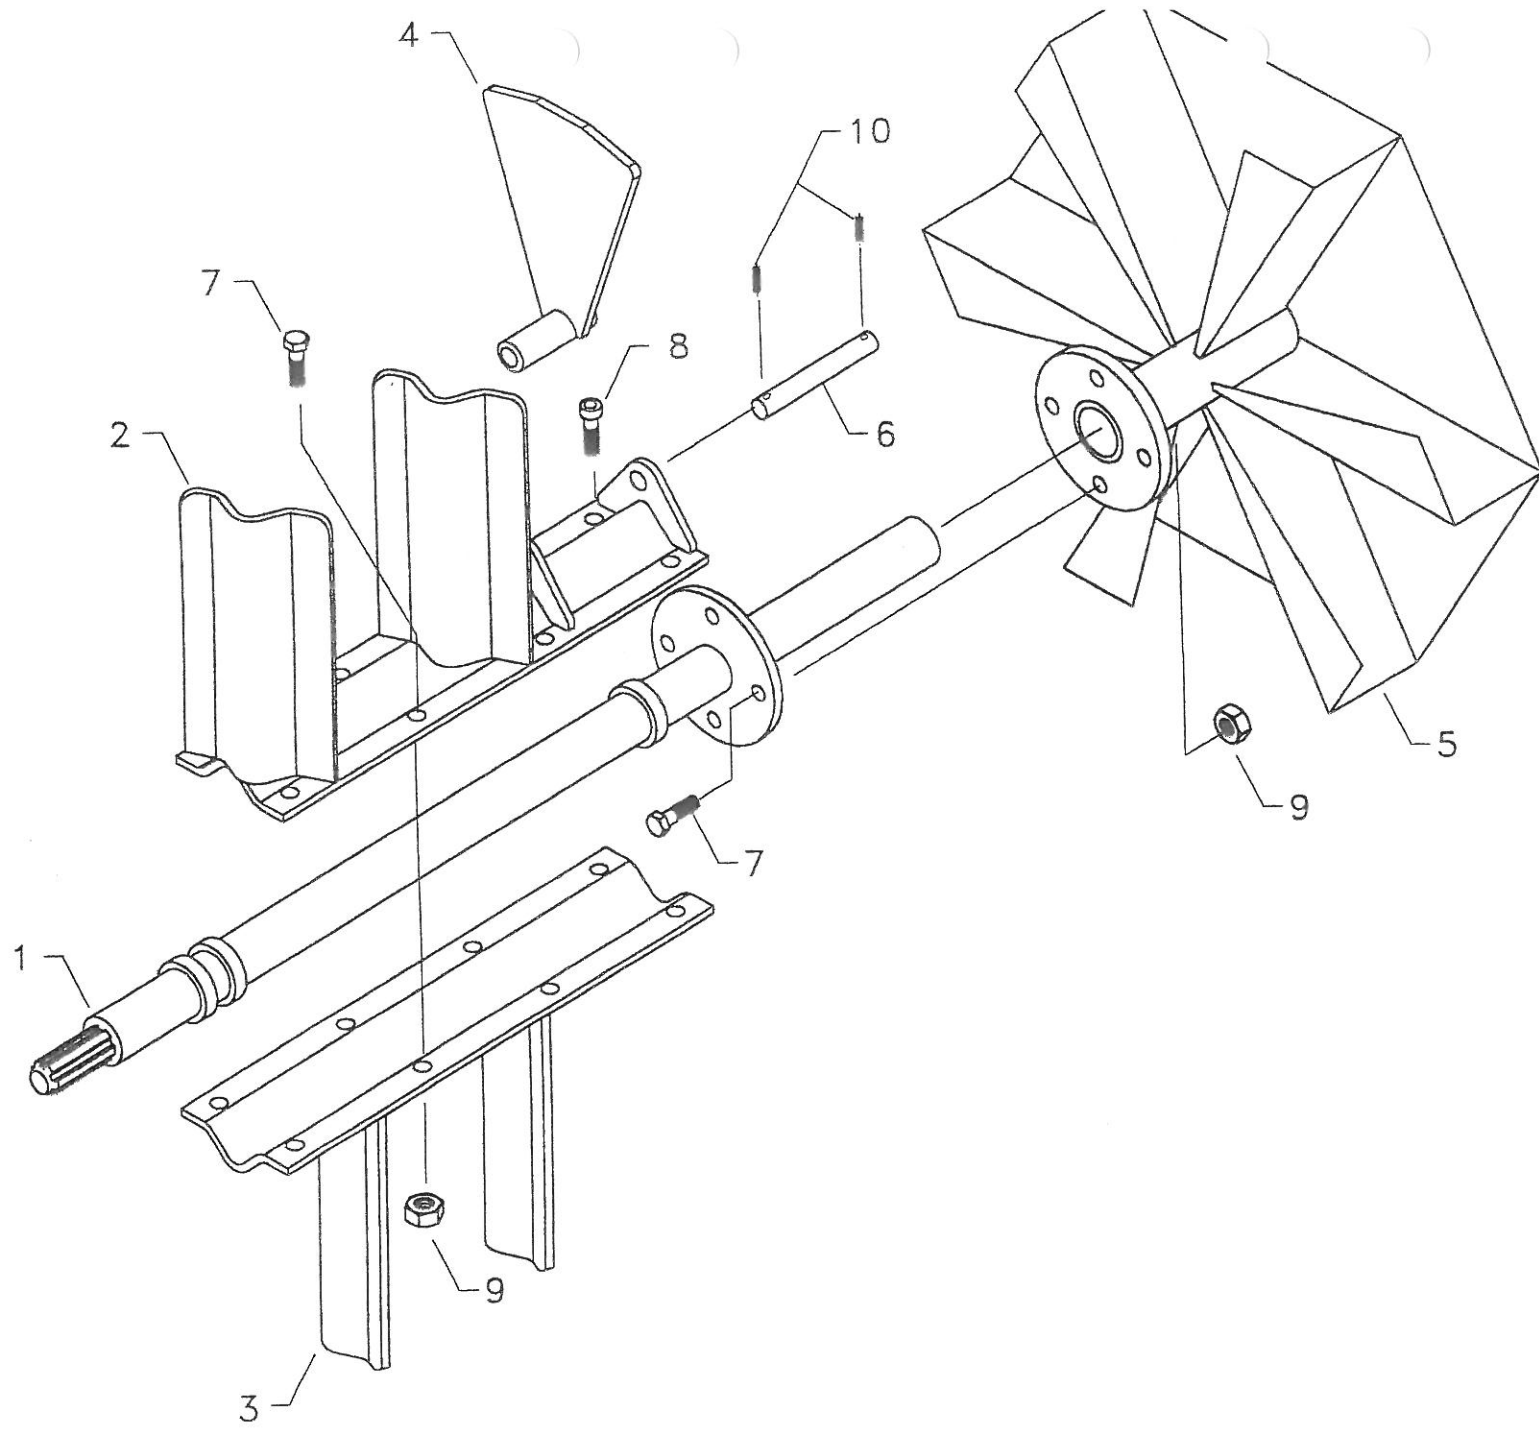

Toppstängsprint
FG18006

V230
Sn. 147277 →

Nr.	Vare nr.	Antal	Beskrivelse	Bemærkninger
1	12501	1	Hovedramme	
2	740420016	28	Låsemøtrik	M16
3	740600040	8	Skiver	17,5x35x2mm.FZB
4	12007	1	Kugleleje	UCF 210-50
5	740210185	4	Sætskrue	M8x20 DIN.933
6	740705035	4	Skiver	8,4x25x2,0mm.FZB
7	12008	1	Skærm	
8	740420008	4	Låsemøtrik	M8
9	740210310	8	Sætskrue	M10x25 DIN.933 FZB
10	740630020	4	Skiver	10,5x30x2mm.FZB
11	12009	1	PTO.Skærm	
12	12010	1	Beslag	
13	12011	1	Kugleleje	UCP210-50 = SY 50 TF = LUNDGRÆNS
14	740211570	2	Stålbolt	M16x60 8.8 FZB
15	740420010	6	Låsemøtrik	M10
16	740600040	18	Skiver	17,5x35x2mm.FZB
17	740420016	18	Låsemøtrik	M16
18	1210100	2	Traktorsplit	10mm.
19	15536	2	Træktap	
20	740211450	2	Stålbolt	M12x75 8.8 FZB
21	740420012	25	Låsemøtrik	M12
22	12012	1	Slidesko Venstre	
22	12013	1	Slidesko Højre	
23	26513	2	Slidestål	→147277 2007 (under året)
23	12502	2	Slidestål	←147277
24	26522	10	Bræddebolt	→147277
24	740150360	14	Bræddebolt	M16x45
25	740600032	7	Skiver	M12x35 8.8FZB
26	740420016	28	Låsemøtrik	13x30x2mm.FZB
26	740420012	25	Låsemøtrik	M16
				M12

Nr.	Vare nr.	Antal	Beskrivelse	Bemærkninger
1	12515	1	Hovedaksel	1 3/4" spline →147277
1	12503	1	Hovedaksel	1 3/8" spline ←147277
2	12504	1	Indføringsnegl	
3	12505	1	Indføringsnegl	
4	12506	2	Slagler	
5	12507	1	Blæserhjul	
6	12508	2	Bolte	
7	740210550	10	Stålbolt	M16x40 8.8 FZB
8	740990820	2	Unbrakobolt	M16x40 12.9 FZB
9	740420016	18	Låsemøtrik	M16
10	741190210	4	Spændstift	8x35mm.